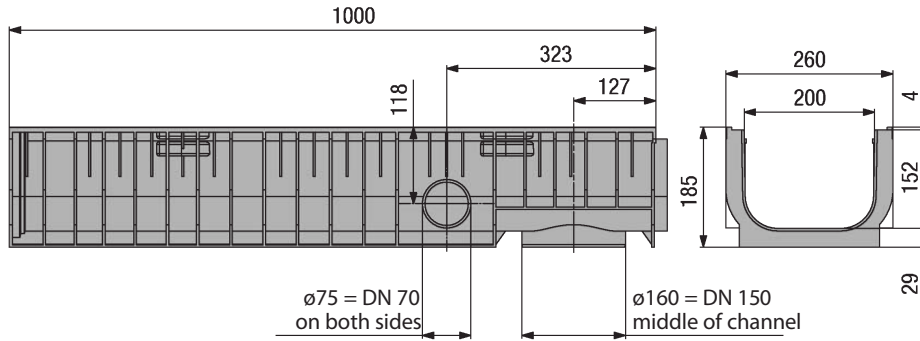

## RECYFIX®-Standard 200 Channels

| Type | Length<br>mm | Width<br>mm | Height<br>mm | Drainage<br>cross-sec<br>cm <sup>2</sup> | Weight<br>kg | Pallet<br>Pieces | Part No. | HYGRADE<br>Stock Code |
|------|--------------|-------------|--------------|--|--------------|------------------|----------|-----------------------|
| 010  | 1000         | 260         | 185          | 290                                      | 3,4          | 40               | 40642    | INDENT                |
| 020  | 1000         | 260         | 235          | 366                                      | 3,9          | 32               | 40644    | INDENT                |